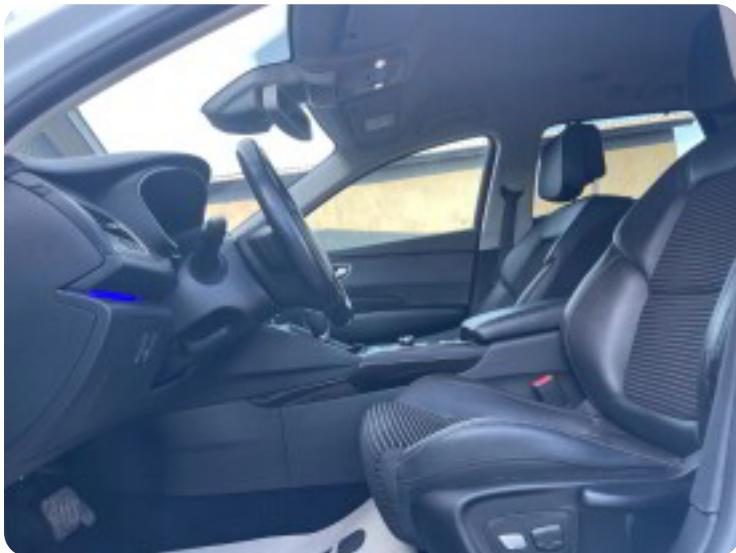

Billeder (15)

Se flere billeder på: lytzenscars.dk/biler-til-salg/reault-talisman-dci-160-intens-sport-tourer-edc-ti1t13dvnws