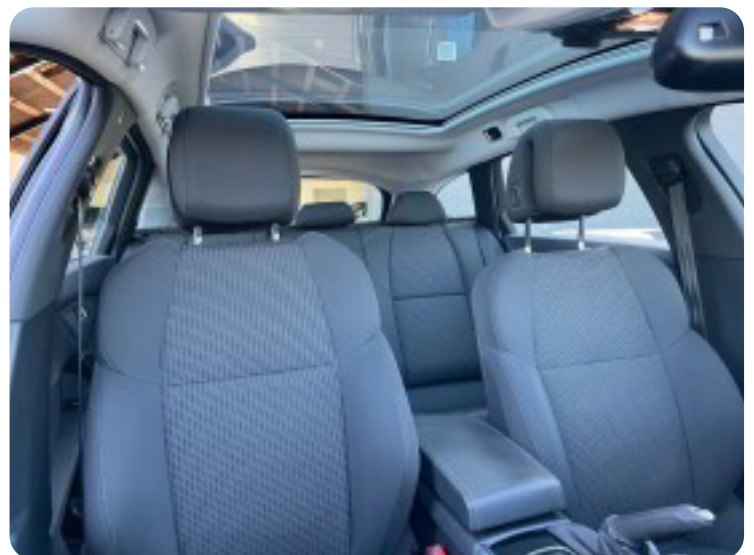

Billeder (16)

Se flere billeder på: lytzenscars.dk/biler-til-salg/peugeot-508-bluehdi-120-desire-sw-tntnlq742f2