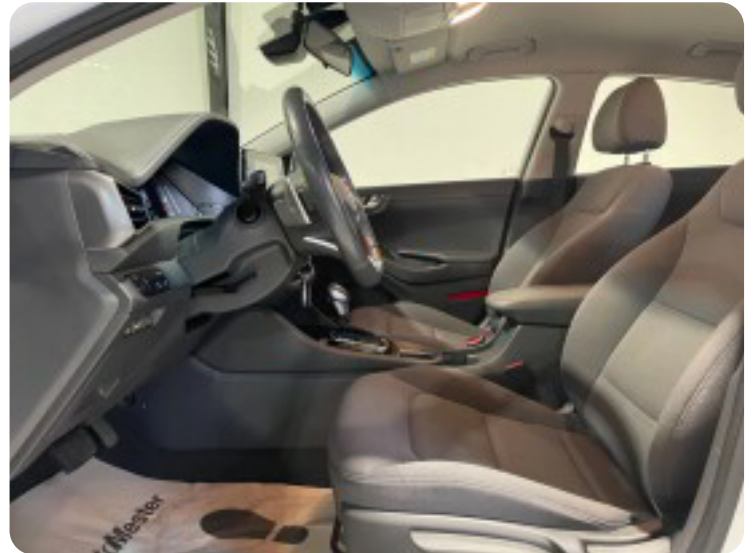

Billeder (16)

Se flere billeder på: lytzenscars.dk/biler-til-salg/hyundai-ioniq-phev-trend-dct-glektbewffg