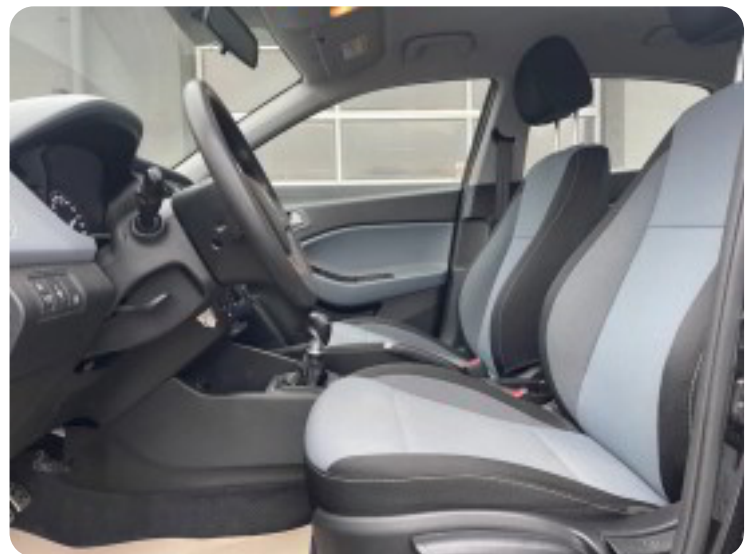

Billeder (15)

Se flere billeder på: lytzenscars.dk/biler-til-salg/hyundai-i20-active-cross-crdi-90-life--lqakdxek5v