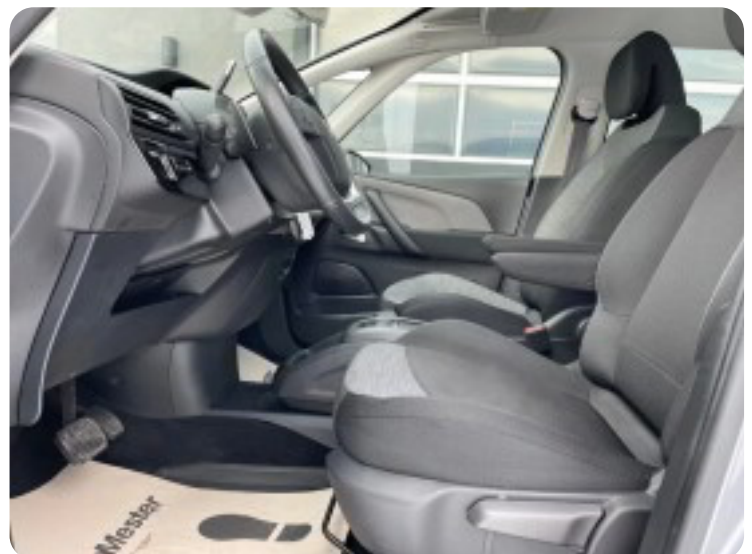

Billeder (16)

Se flere billeder på: lytzenscars.dk/biler-til-salg/citroen-grand-c4-spacetourer-bluehdi-130-intensive-eat8-7prs-1fcoq28dukl