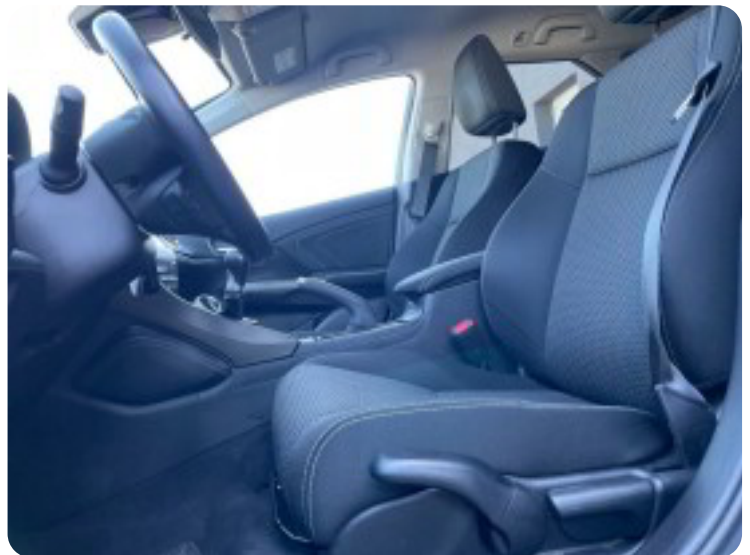

Billeder (11)

Se flere billeder på: lytzenscars.dk/biler-til-salg/honda-civic-i-dtec-elegance-tourer-cgtarqv65va