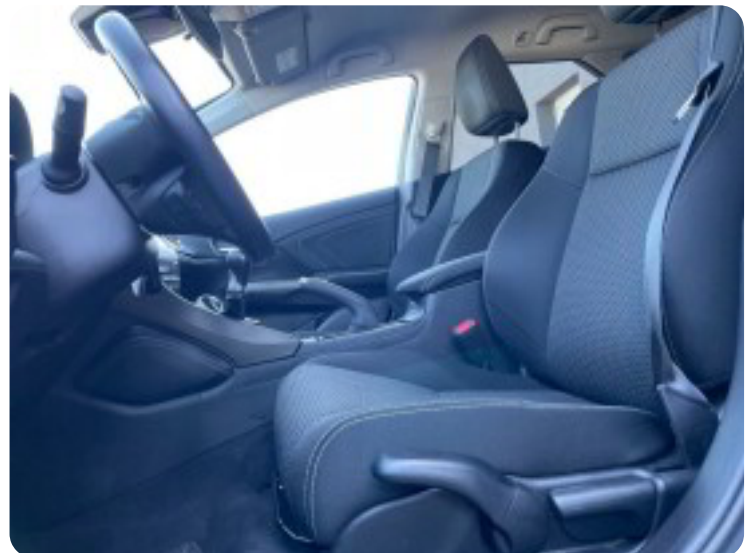

Billeder (11)

Se flere billeder på: lytzenscars.dk/biler-til-salg/honda-civic-i-dtec-elegance-tourer-cgtarqv65va