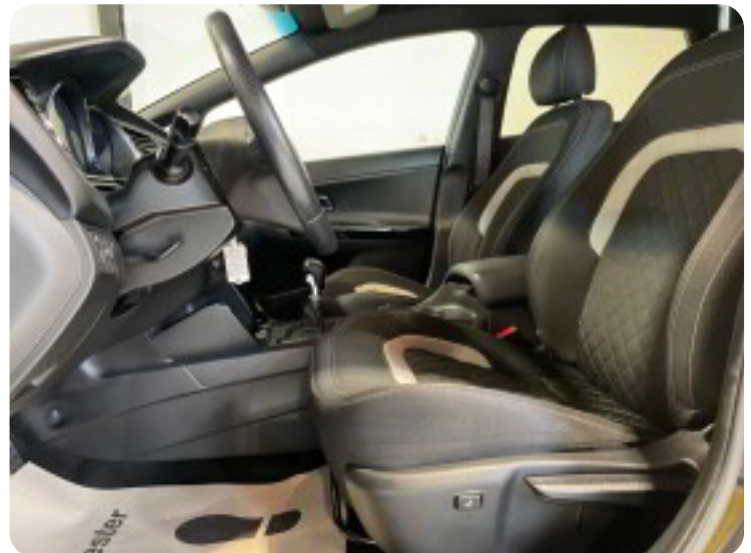

Billeder (16)

Se flere billeder på: lytzenscars.dk/biler-til-salg/kia-ceed-crddi-136-gt-line-limited-sw-pqtav4e5tva