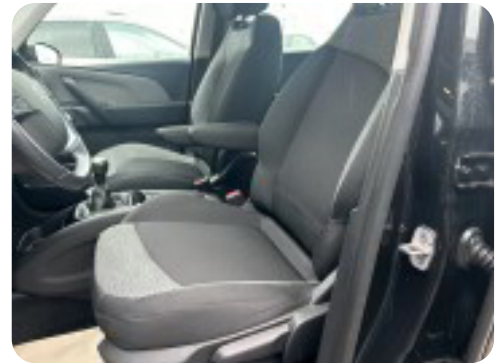

Billeder (13)

Se flere billeder på: lytzenscars.dk/biler-til-salg/citroen-grand-c4-picasso-bluehdi-120-cool-7prs-6p6mirxlhrr