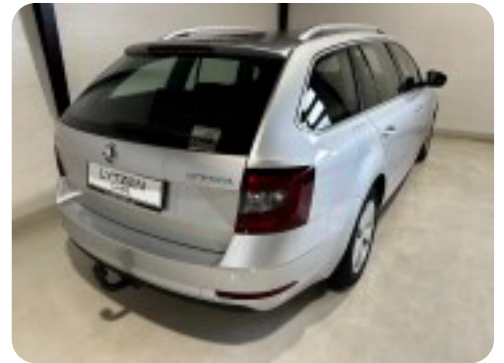

Billeder (14)

Se flere billeder på: lytzenscars.dk/biler-til-salg/skoda-octavia-tsi-150-style-combi-mi9ceuczbf