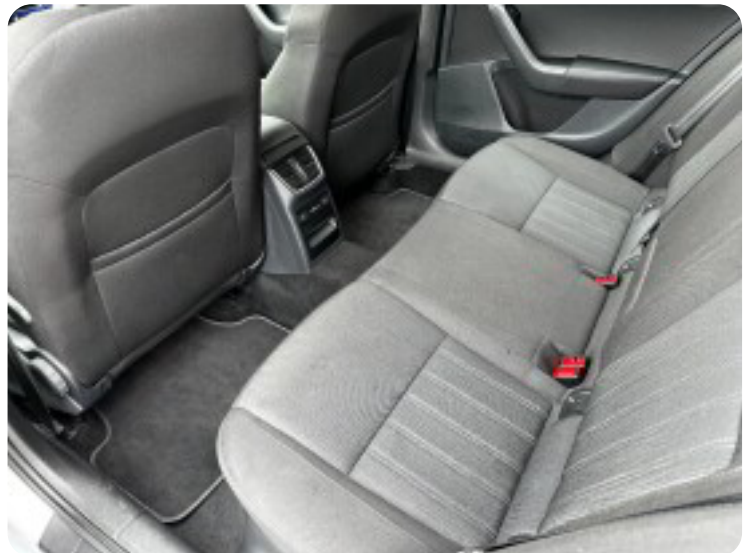

Billeder (14)

Se flere billeder på: lytzenscars.dk/biler-til-salg/skoda-octavia-tsi-150-style-combi-mi9ceuczbf