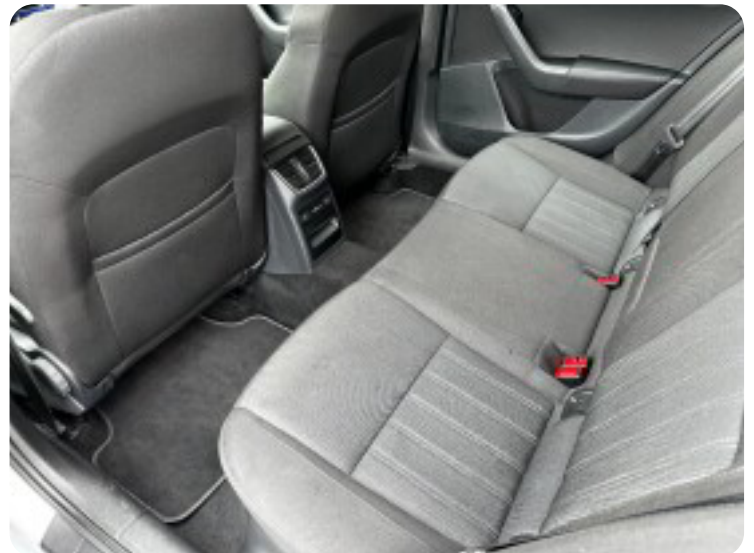

Billeder (14)

Se flere billeder på: lytzenscars.dk/biler-til-salg/skoda-octavia-tsi-150-style-combi-mi9ceuczbf