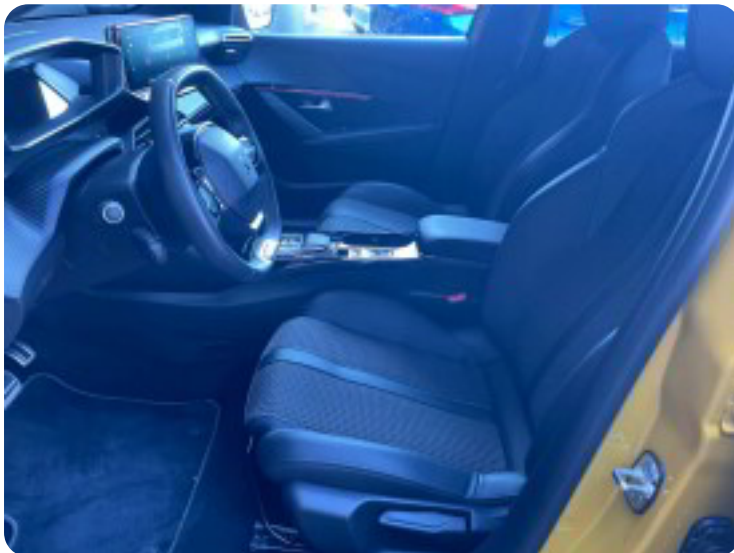

Billeder (15)

Se flere billeder på: lytzenscars.dk/biler-til-salg/peugeot-e-208-gt-pnswkyfxasp