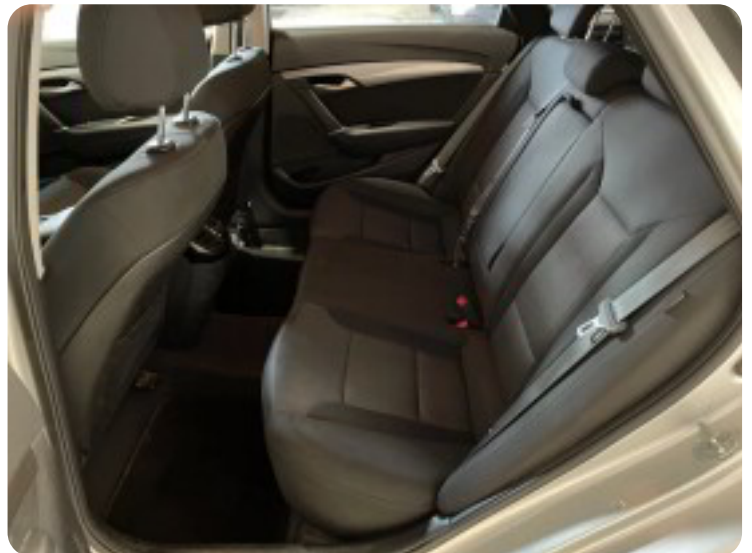

Billeder (10)

Se flere billeder på: lytzenscars.dk/biler-til-salg/hyundai-i40-crdi-115-comfort-cw-zn4yjrogomu