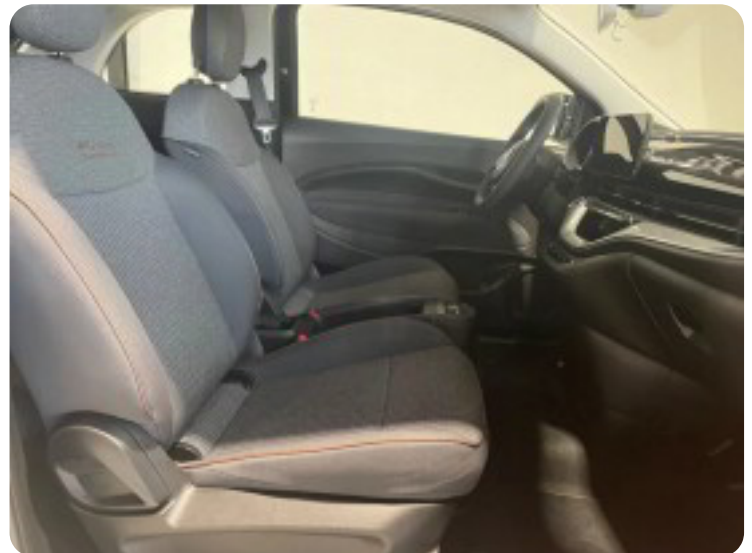

Billeder (11)

Se flere billeder på: lytzenscars.dk/biler-til-salg/fiat-500e-icon-5nfvs8jazpx