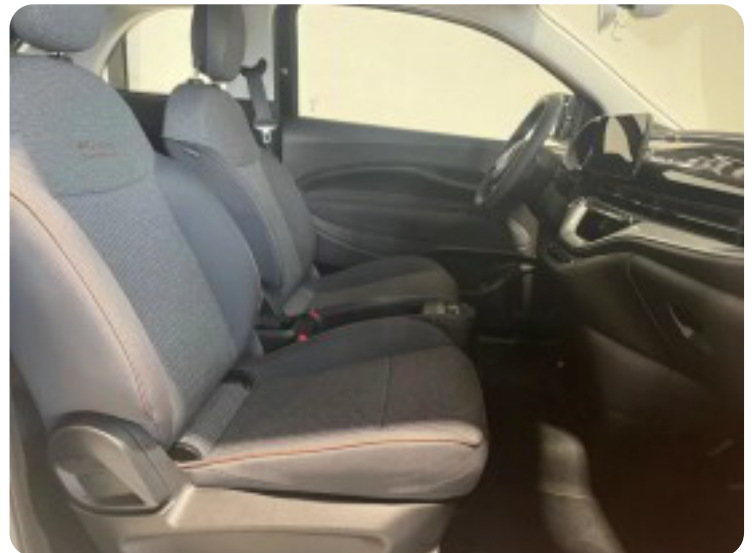

Billeder (11)

Se flere billeder på: lytzenscars.dk/biler-til-salg/fiat-500e-icon-5nfvs8jazpx