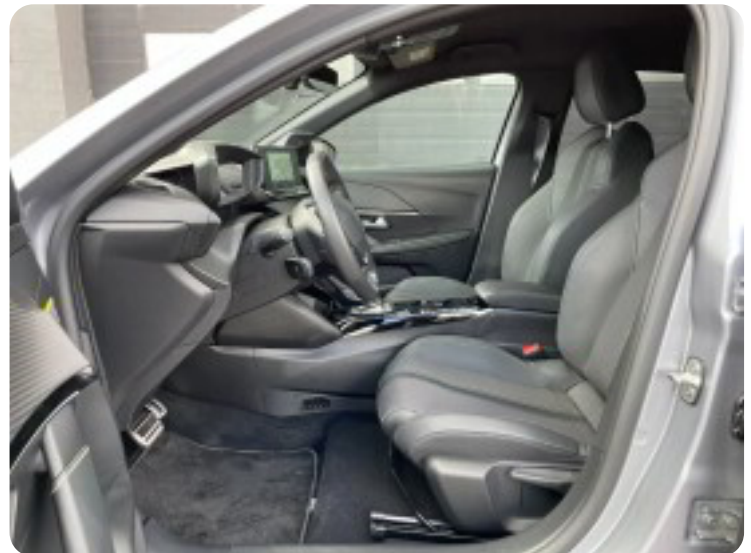

Billeder (17)

Se flere billeder på: lytzenscars.dk/biler-til-salg/peugeot-e-208-gt-jzsnofdtbdr