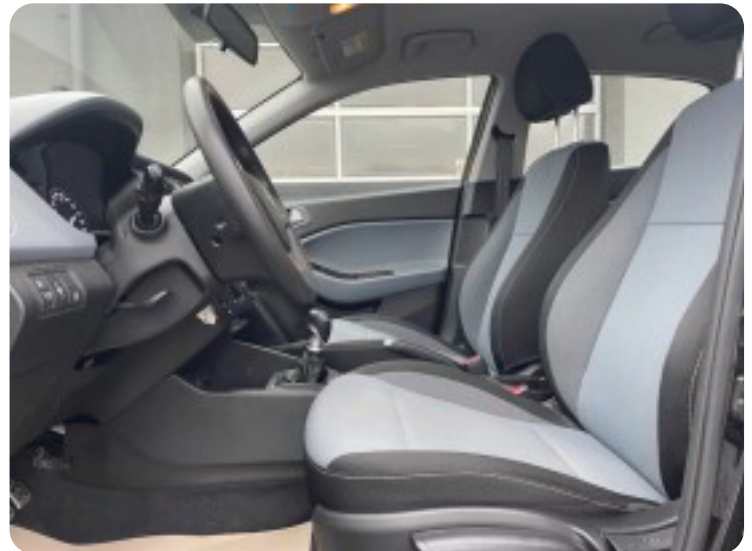

Billeder (15)

Se flere billeder på: lytzenscars.dk/biler-til-salg/hyundai-i20-active-cross-crdi-90-life--howo1ii4jln