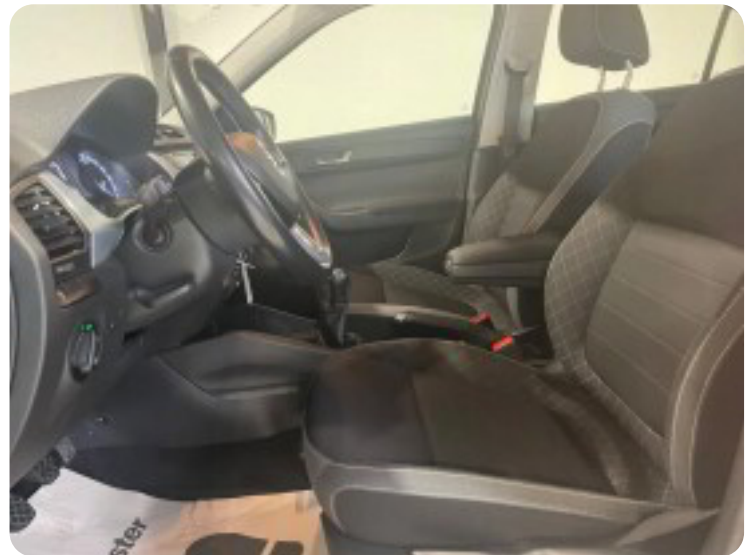

Billeder (15)

Se flere billeder på: lytzenscars.dk/biler-til-salg/skoda-fabia-tsi-110-ambition-combi-kbt3gruzdrn