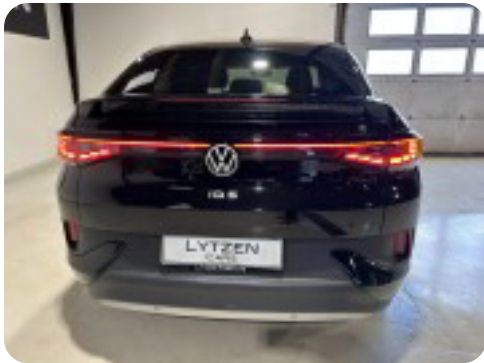

Billeder (18)

Se flere billeder på: lytzenscars.dk/biler-til-salg/vw-id5-pro-flnypdc3ya2