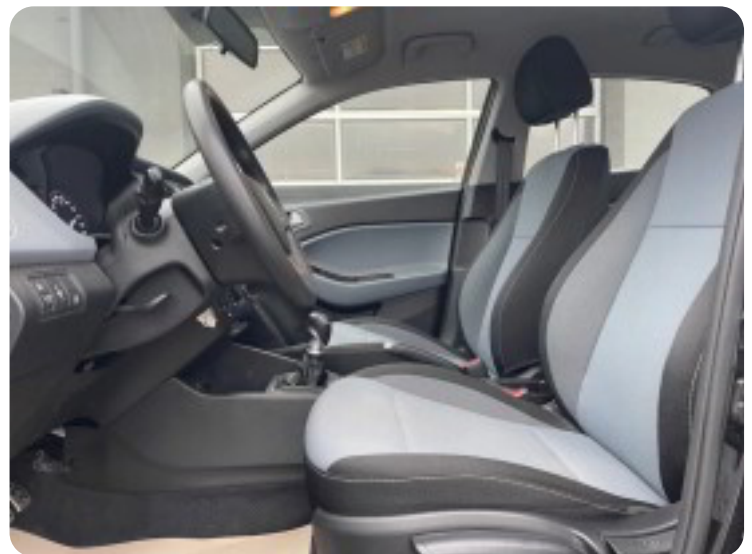

Billeder (15)

Se flere billeder på: lytzenscars.dk/biler-til-salg/hyundai-i20-active-cross-crdi-90-life--uaroisexwo