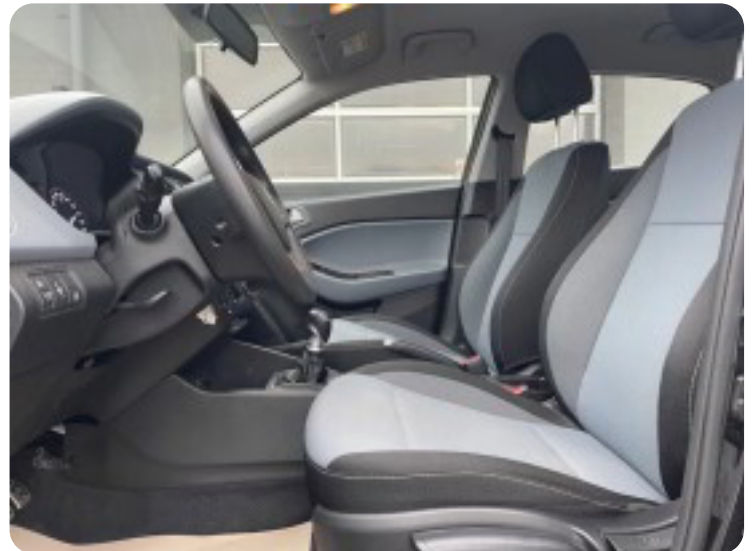

Billeder (15)

Se flere billeder på: lytzenscars.dk/biler-til-salg/hyundai-i20-active-cross-crdi-90-life--uaroisexwo