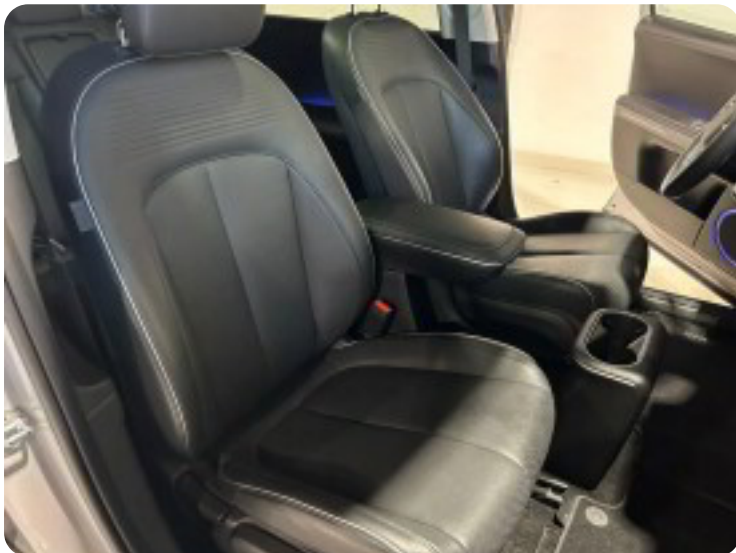

Billeder (10)

Se flere billeder på: lytzenscars.dk/biler-til-salg/hyundai-ioniq-5-intuitive-yaldbtvb14f