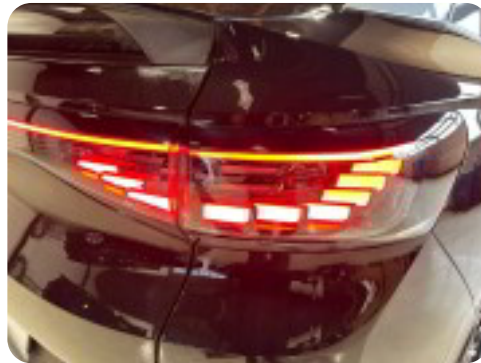

Billeder (18)

Se flere billeder på: lytzenscars.dk/biler-til-salg/vw-id5-pro-xeziowitdrp