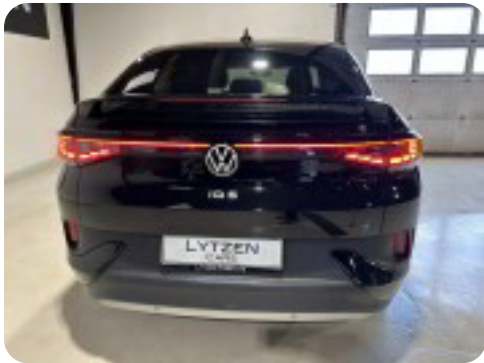

Billeder (18)

Se flere billeder på: lytzenscars.dk/biler-til-salg/vw-id5-pro-xeziowitdrp