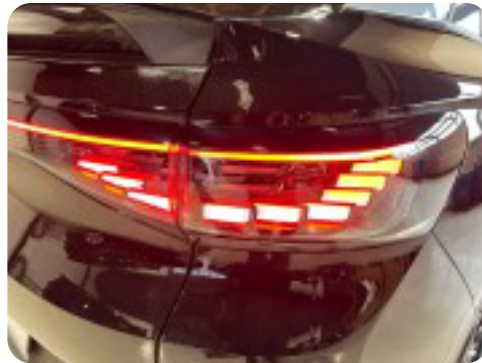

Billeder (18)

Se flere billeder på: lytzenscars.dk/biler-til-salg/vw-id5-pro-xeziowitdrp