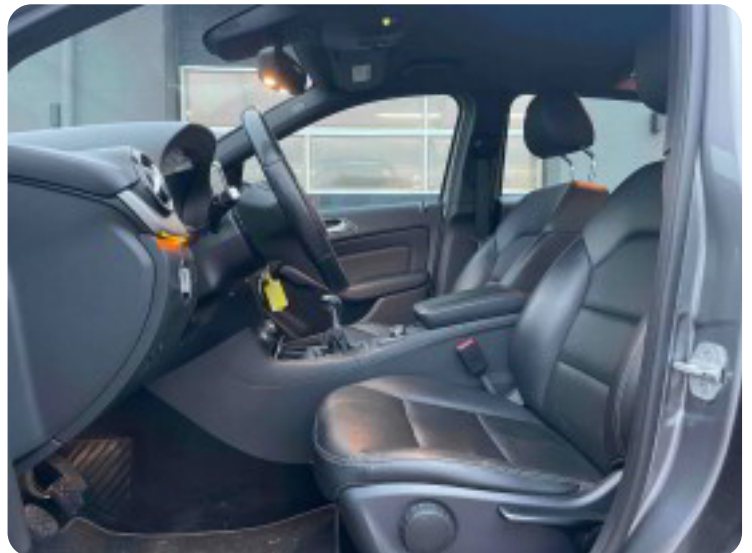

Billeder (17)

Se flere billeder på: lytzenscars.dk/biler-til-salg/mercedes-b200-cdi-business-d4t0fj6xdln