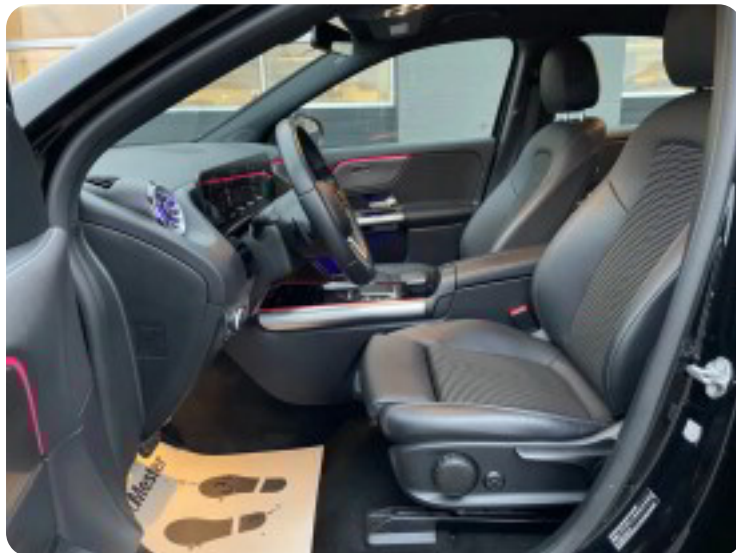

Billeder (19)

Se flere billeder på: lytzenscars.dk/biler-til-salg/mercedes-eqa250--tc1dfwiaikd