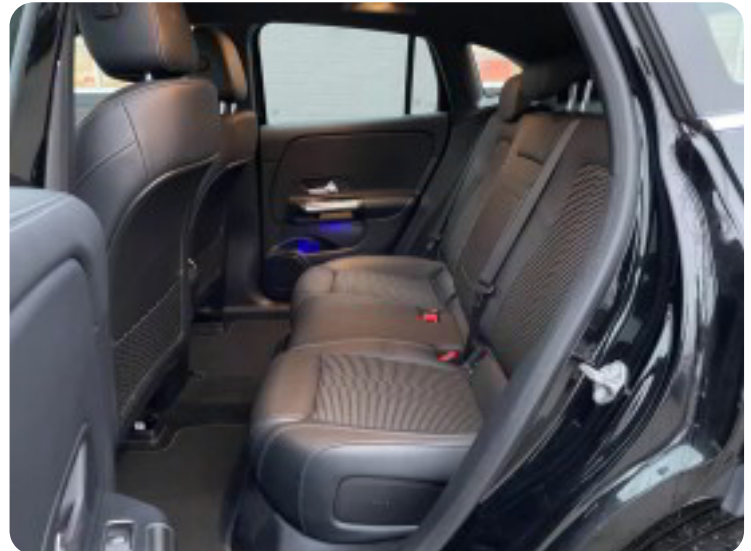

Billeder (19)

Se flere billeder på: lytzenscars.dk/biler-til-salg/mercedes-eqa250--tc1dfwiaikd