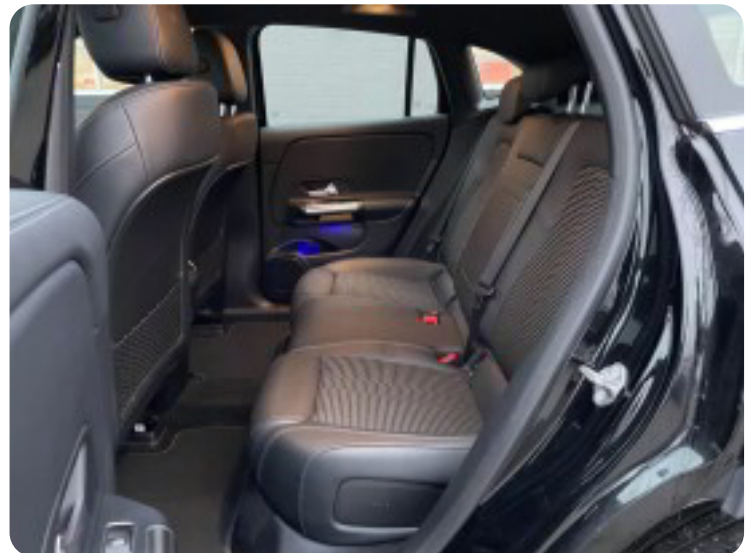

Billeder (19)

Se flere billeder på: lytzenscars.dk/biler-til-salg/mercedes-eqa250--tc1dfwiaikd