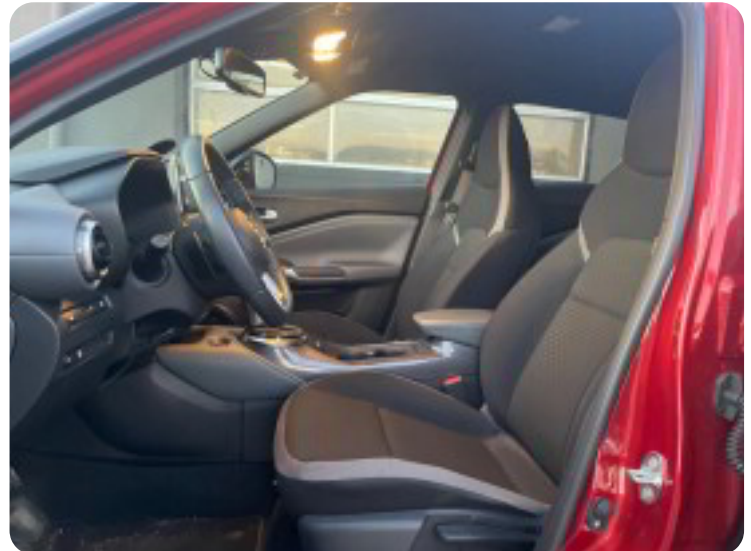

Billeder (15)

Se flere billeder på: lytzenscars.dk/biler-til-salg/nissan-juke-dig-t-117-acenta-dct-9en997ykvoe