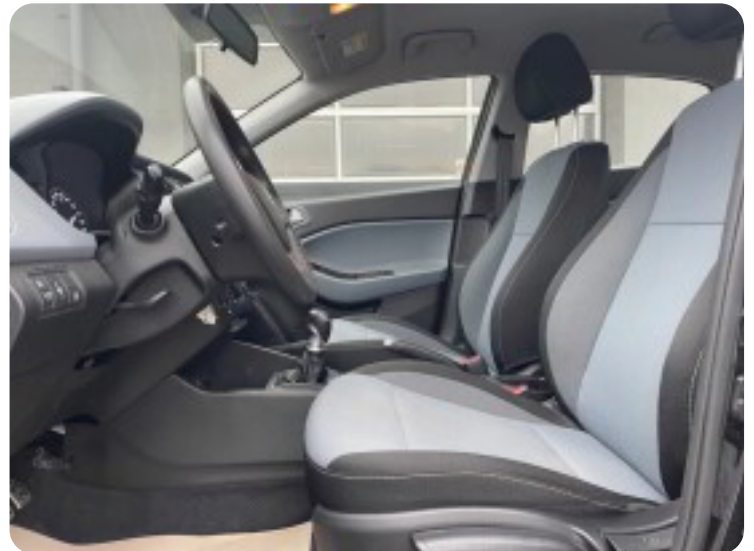

Billeder (15)

Se flere billeder på: lytzenscars.dk/biler-til-salg/hyundai-i20-active-cross-crdi-90-life--oj1sgoo27qp