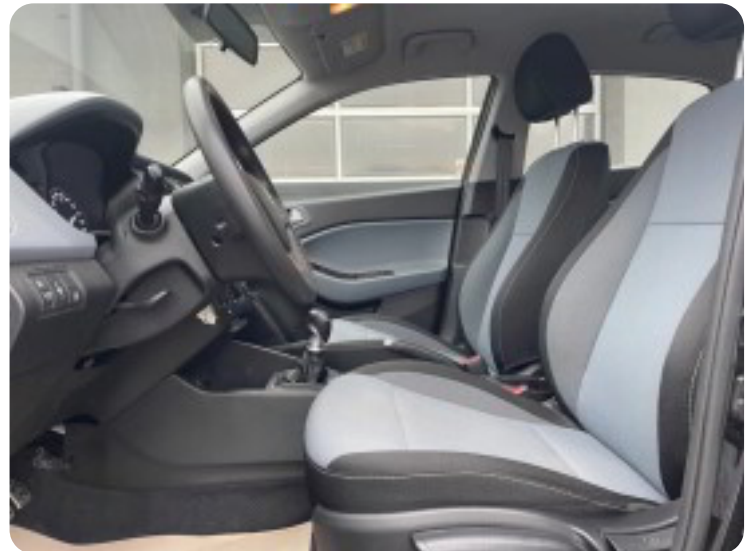

Billeder (15)

Se flere billeder på: lytzenscars.dk/biler-til-salg/hyundai-i20-active-cross-crdi-90-life--oj1sgoo27qp