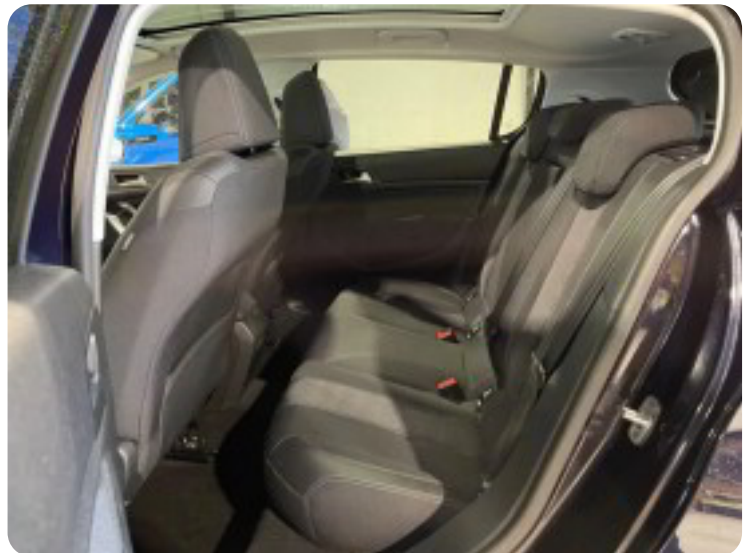

Billeder (16)

Se flere billeder på: lytzenscars.dk/biler-til-salg/peugeot-308-bluehdi-120-allure-sky-cvvgkb2pwwn