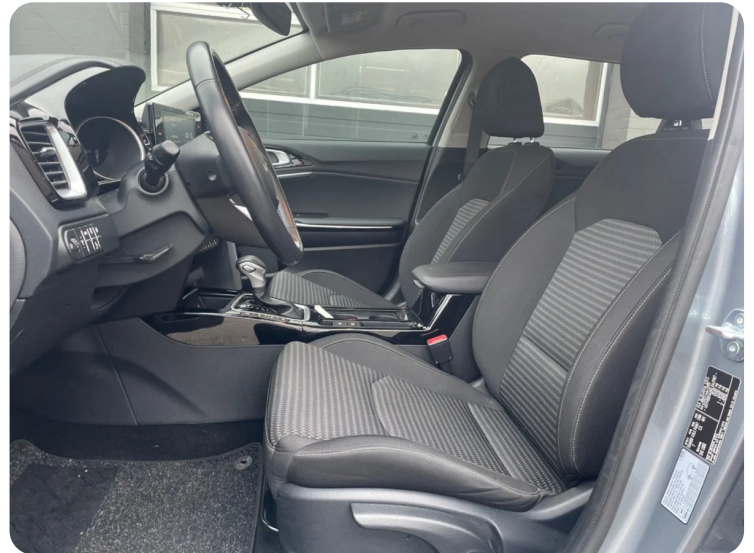

Billeder (15)

Se flere billeder på: lytzenscars.dk/biler-til-salg/kia-ceed-phev-prestige-sw-dct-kswl7yw01lp