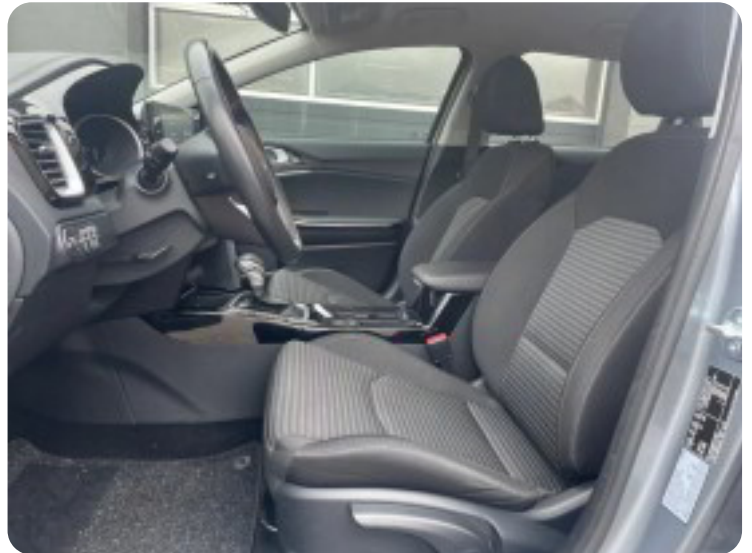

Billeder (15)

Se flere billeder på: lytzenscars.dk/biler-til-salg/kia-ceed-phaev-prestige-sw-dct-ksw17yw01lp