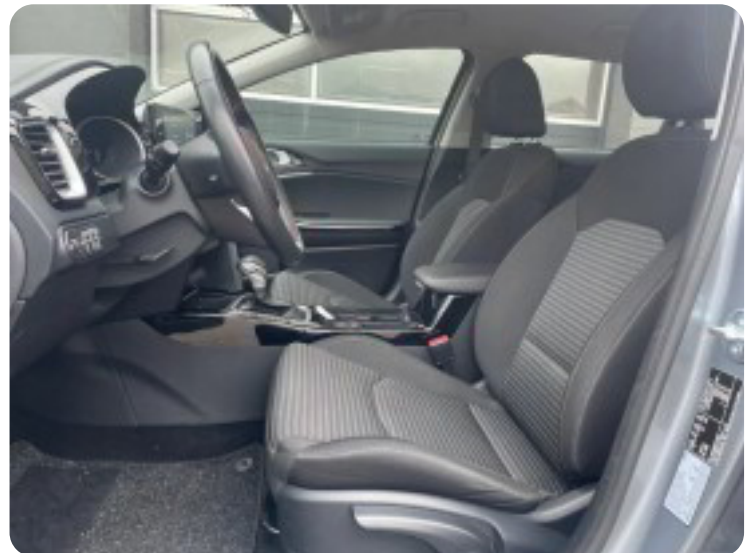

Billeder (15)

Se flere billeder på: lytzenscars.dk/biler-til-salg/kia-ceed-plev-prestige-sw-dct-jxrlwgj8yfx