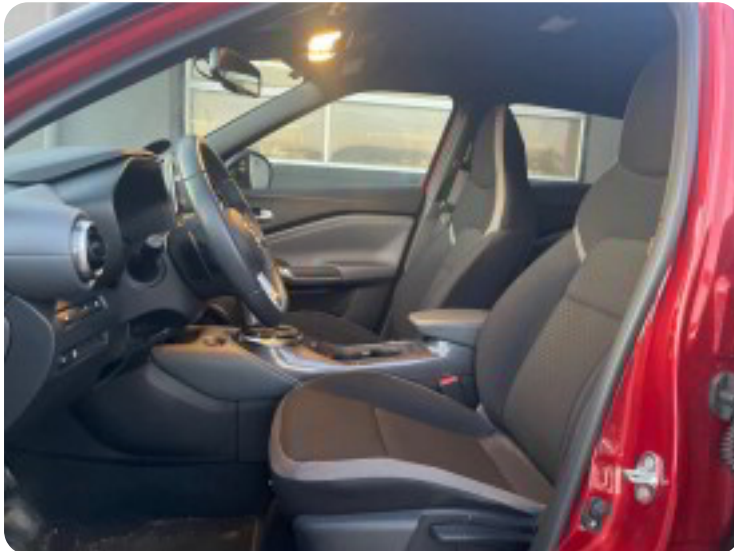

Billeder (14)

Se flere billeder på: lytzenscars.dk/biler-til-salg/nissan-juke-dig-t-114-acenta-dct-grlyxbrzrga