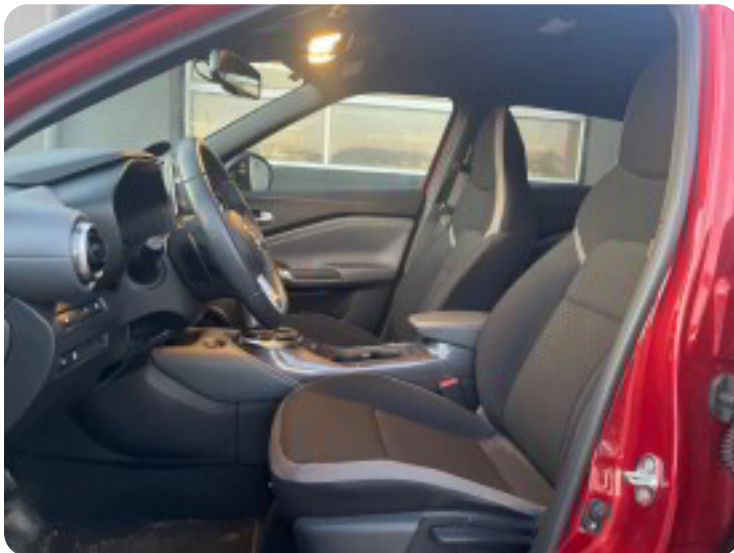

Billeder (14)

Se flere billeder på: lytzenscars.dk/biler-til-salg/nissan-juke-dig-t-114-acenta-dct-grlyxbrzrga