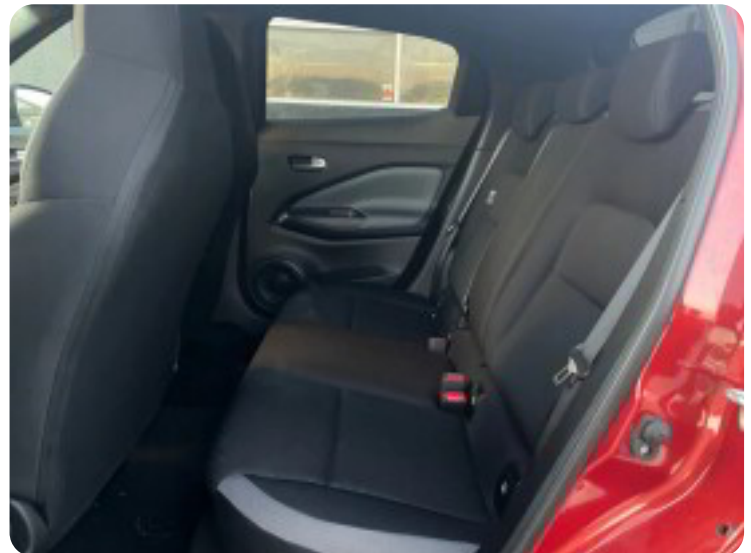

Billeder (14)

Se flere billeder på: lytzenscars.dk/biler-til-salg/nissan-juke-dig-t-114-acenta-dct-grlyxbrzrga