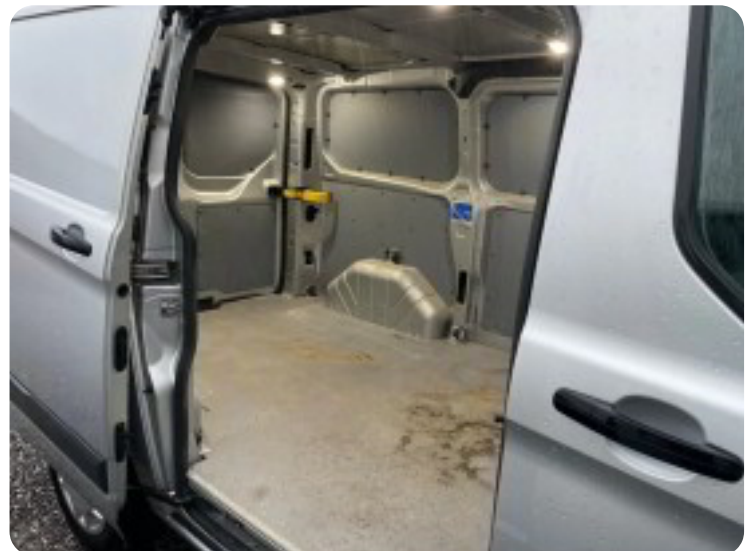

Billeder (14)

Se flere billeder på: lytzenscars.dk/biler-til-salg/ford-transit-custom-270s-tdci-170-limited-aut-hhtz9ini70o