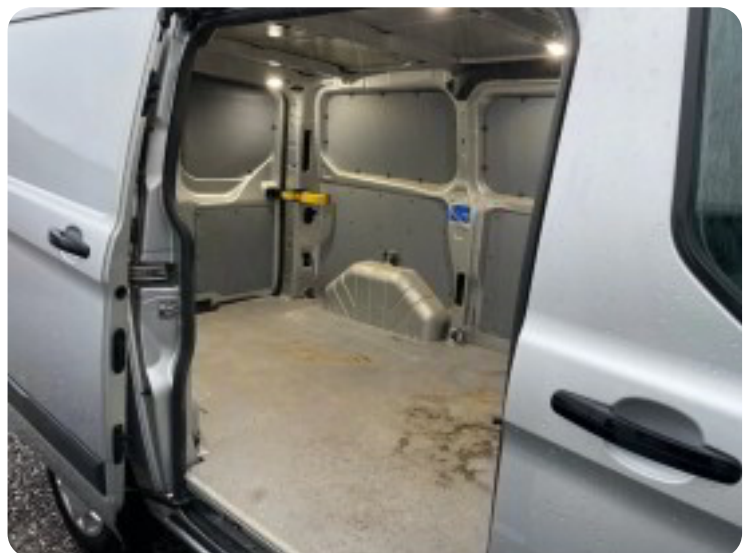

Billeder (14)

Se flere billeder på: lytzenscars.dk/biler-til-salg/ford-transit-custom-270s-tdci-170-limited-aut-hhtz9ini70o