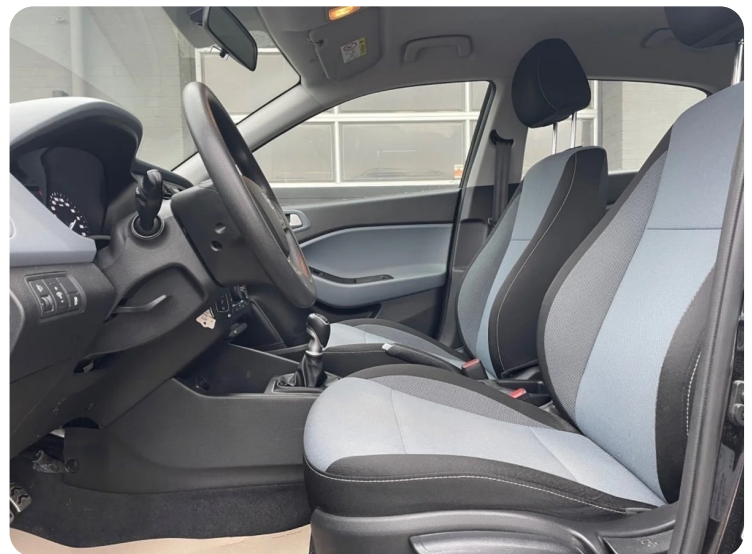

Hyundai i20 Active Cross

CRDi 90 Life+

DKK 89.800,-

Kontantpris

Billeder (15)

Se flere billeder på: lytzenscars.dk/biler-til-salg/hyundai-i20-active-cross-crdi-90-life--zibq6plczix

Udstyrsliste (35)

A