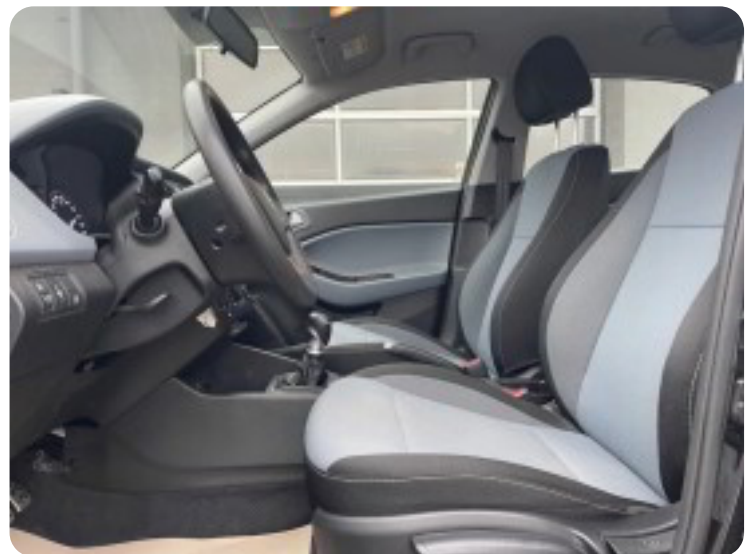

Billeder (15)

Se flere billeder på: lytzenscars.dk/biler-til-salg/hyundai-i20-active-cross-crdi-90-life--zibq6plczix