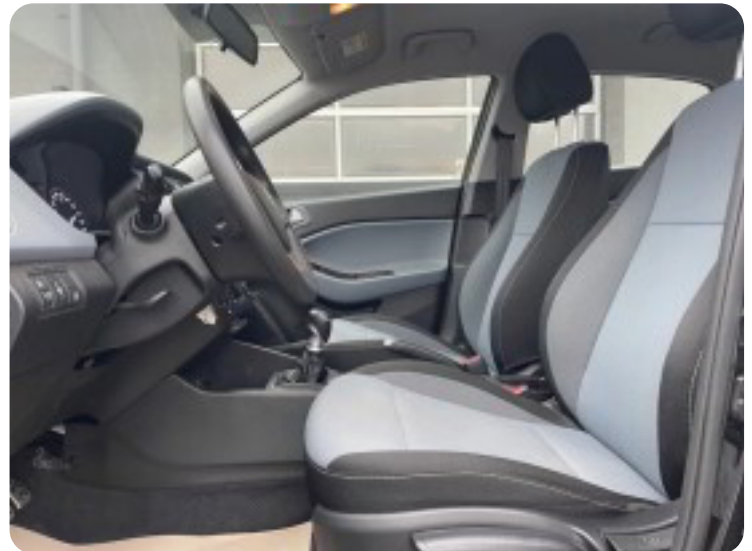

Billeder (15)

Se flere billeder på: lytzenscars.dk/biler-til-salg/hyundai-i20-active-cross-crdi-90-life--zibq6plczix