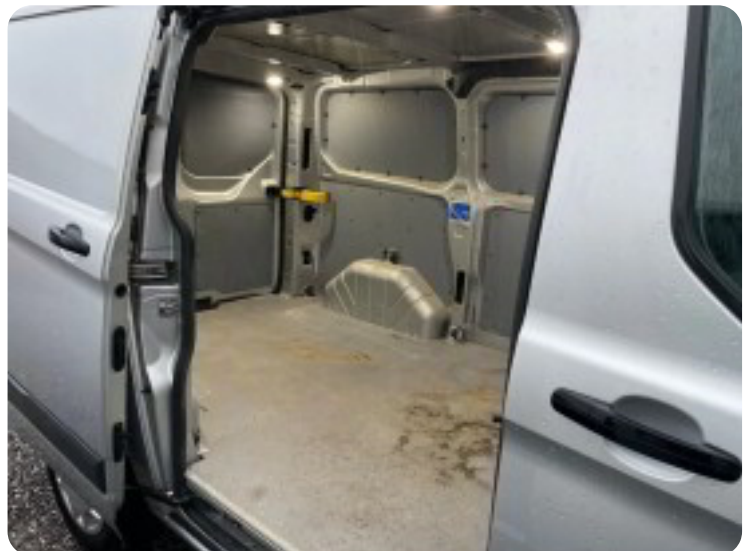

Billeder (14)

Se flere billeder på: lytzenscars.dk/biler-til-salg/ford-transit-custom-270s-tdci-170-limited-aut-jsyuodvc2nj