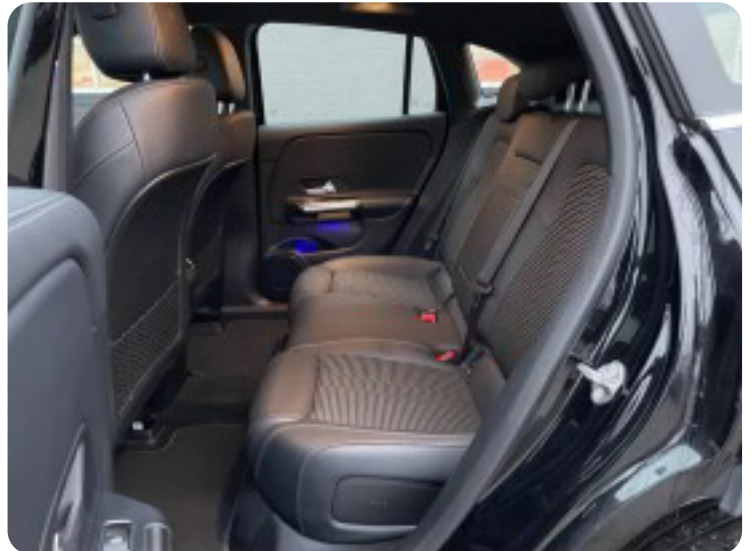

Billeder (19)

Se flere billeder på: lytzenscars.dk/biler-til-salg/mercedes-eqa250--4evycg0ycfo