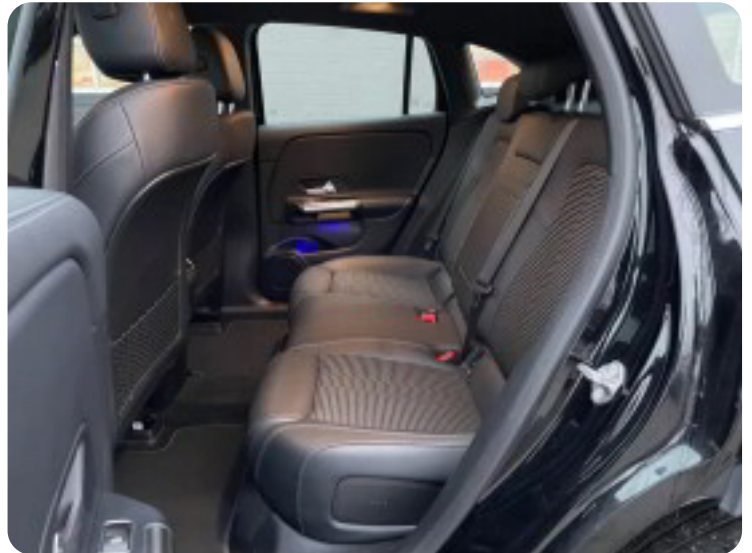

Billeder (19)

Se flere billeder på: lytzenscars.dk/biler-til-salg/mercedes-eqa250--4evycg0ycfo