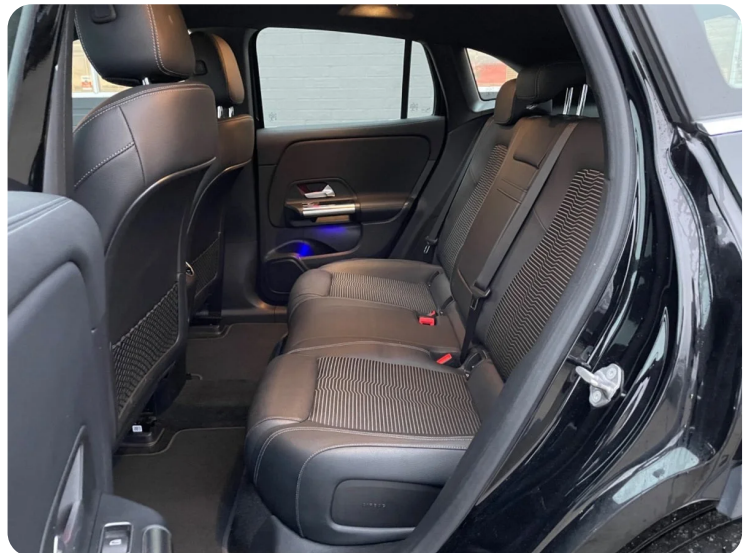

Billeder (19)

Se flere billeder på: lytzenscars.dk/biler-til-salg/mercedes-eqa250--4evycg0ycfo