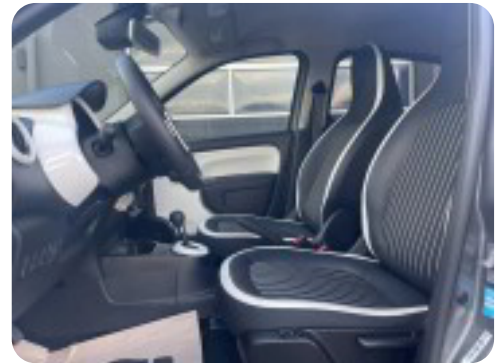

Billeder (14)

Se flere billeder på: lytzenscars.dk/biler-til-salg/renault-twingo-electric-zen-fjfhpdkhq9d