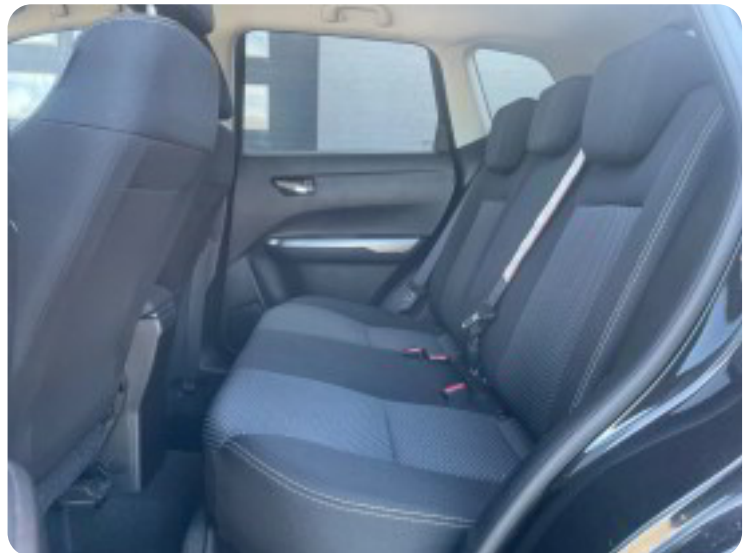

Billeder (16)

Se flere billeder på: lytzenscars.dk/biler-til-salg/suzuki-vitara-boosterjet-active-tqxiopwhswc