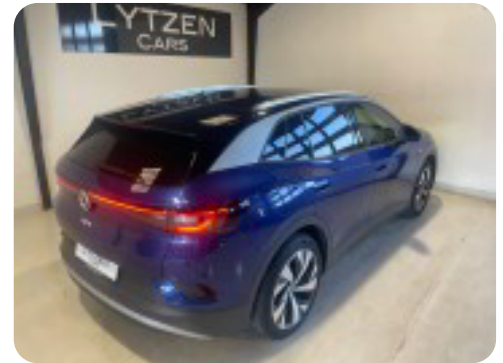

Billeder (19)

Se flere billeder på: lytzenscars.dk/biler-til-salg/vw-id4-pro-performance-1st-qaftceeujrz