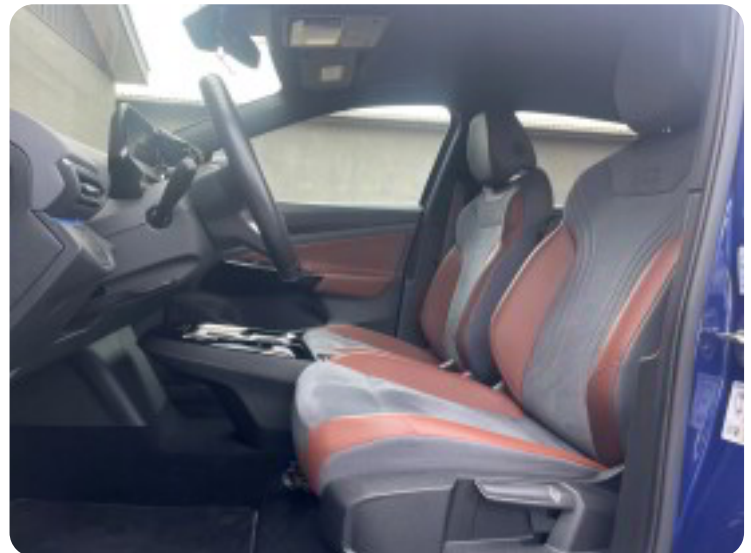

Billeder (19)

Se flere billeder på: lytzenscars.dk/biler-til-salg/vw-id4-pro-performance-1st-qaftceeujrz