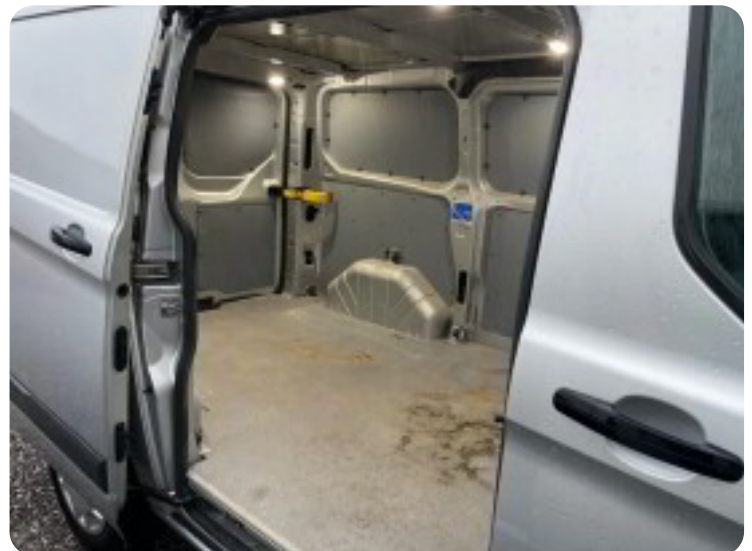

Billeder (14)

Se flere billeder på: lytzenscars.dk/biler-til-salg/ford-transit-custom-270s-tdci-170-limited-aut-4nx5jd4y3pb