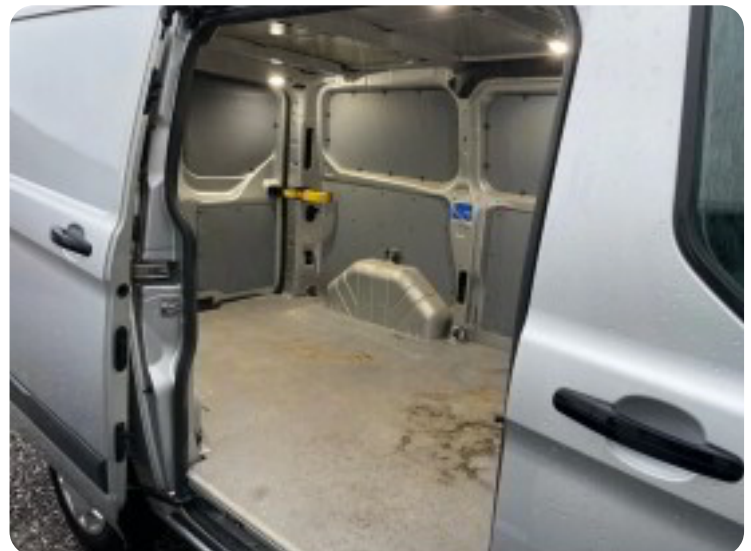

Billeder (14)

Se flere billeder på: lytzenscars.dk/biler-til-salg/ford-transit-custom-270s-tdci-170-limited-aut-4nx5jd4y3pb