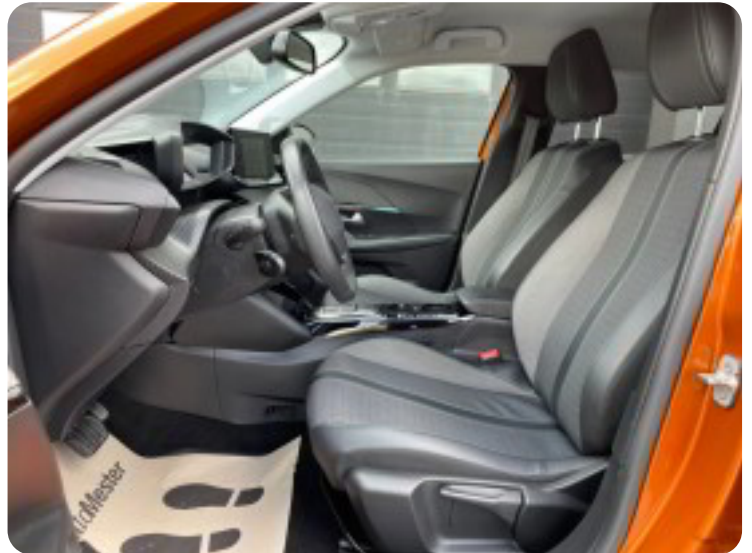

Billeder (20)

Se flere billeder på: lytzenscars.dk/biler-til-salg/peugeot-e-2008-allure-yphzu5a3yw