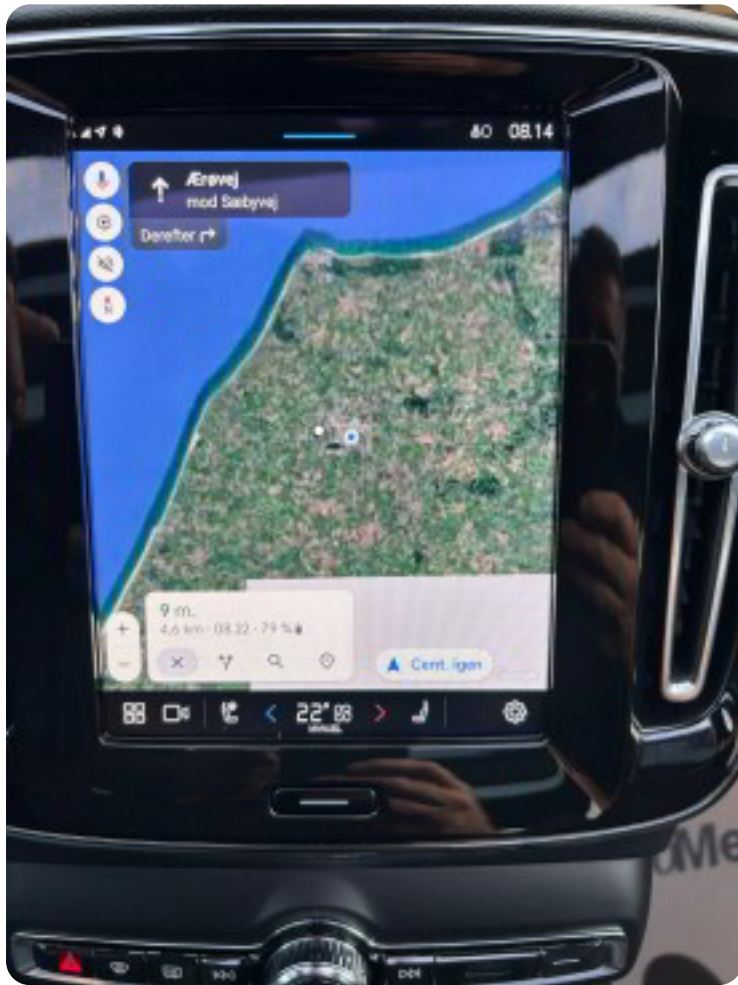

Udstyrsliste (44)

A

ABS bremses   Adaptiv fartpilot   Alufælge
Android Auto   Antispin   Apple CarPlay
Auto nedblændelig bakspejl   Automatgear
Automatisk fjernlys   Automatisk lys
Automatisk nødbremse

B

Bakkamera   Blind vinkel detektion   Buet lys

D

DAB+ radio   Digitalt cockpit   Dual zone klimaanlæg   Dæktryksystem

E

EI-klapbare sidespejle   EI-ruder x4   Elektrisk bagagerum

F

Fjernbetjent centrallås   Fuld LED forlygter

G

Glastag

I

Internet   Isofix

K

Kamera 360 grader   Kørecomputer

L

Læderrat