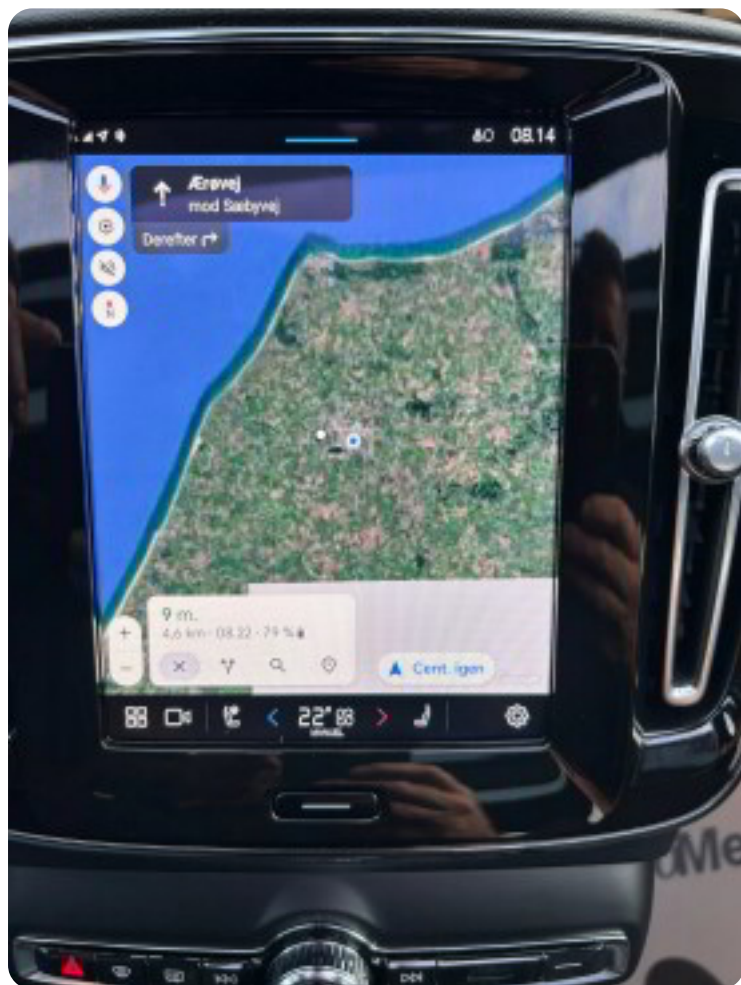

Udstyrsliste (44)

A

ABS bremses   Adaptiv fartpilot   Alufælge
Android Auto   Antispin   Apple CarPlay
Auto nedblændelig bakspejl   Automatgear
Automatisk fjernlys   Automatisk lys
Automatisk nødbremse

B

Bakkamera   Blind vinkel detektion   Buet lys

D

DAB+ radio   Digitalt cockpit   Dual zone klimaanlæg   Dæktryksystem

E

EI-klapbare sidespejle   EI-ruder x4   Elektrisk bagagerum

F

Fjernbetjent centrallås   Fuld LED forlygter

G

Glastag

I

Internet   Isofix

K

Kamera 360 grader   Kørecomputer

L

Læderrat