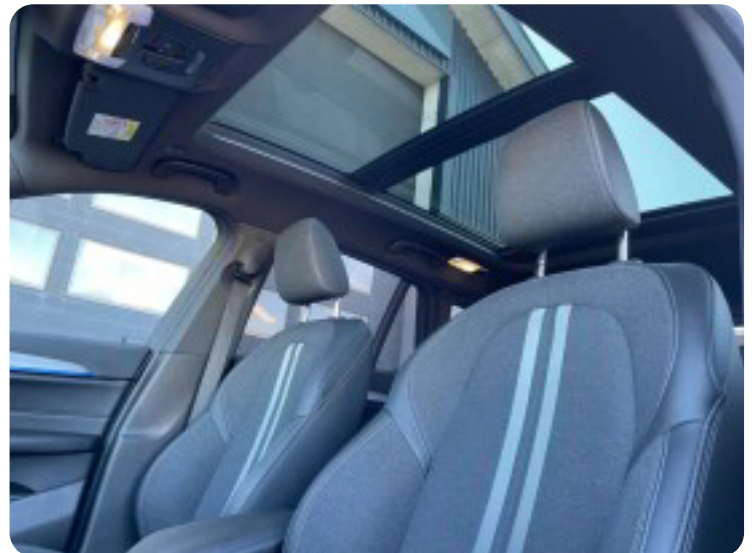

Billeder (23)

Se flere billeder på: lytzenscars.dk/biler-til-salg/bmw-x1-xdrive25e-m-sport-aut-mrf44unxc2x