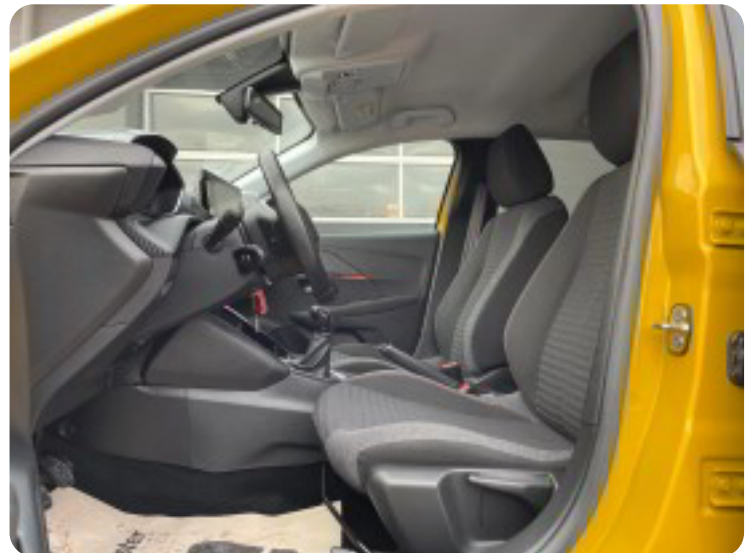

Billeder (18)

Se flere billeder på: lytzenscars.dk/biler-til-salg/peugeot-208-puretech-75-active-pack-rizdi3d8zwm