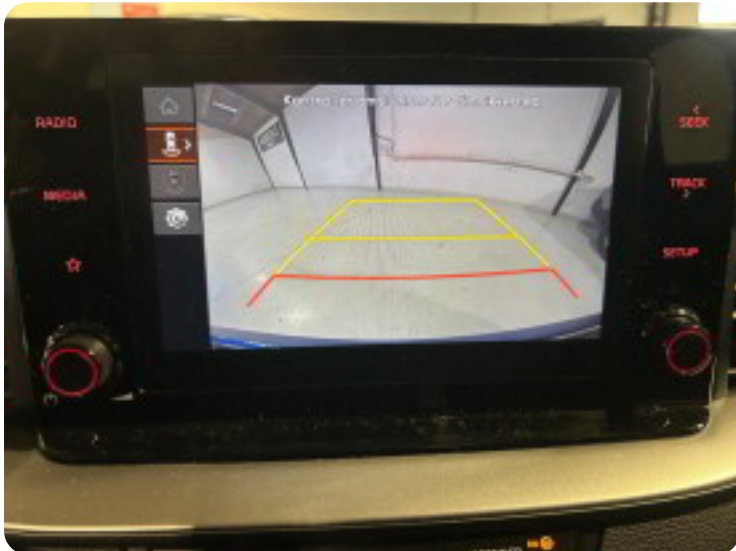

Billeder (7)