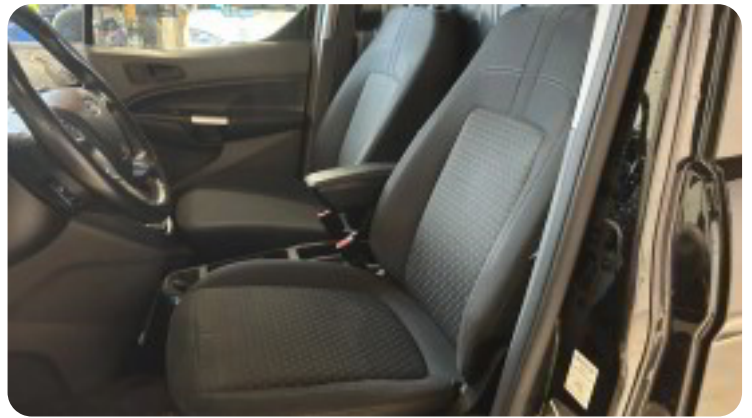

Billeder (10)

Se flere billeder på: lytzenscars.dk/biler-til-salg/ford-transit-connect-ecoblue-active-aut-kort-dhygajn3v7g