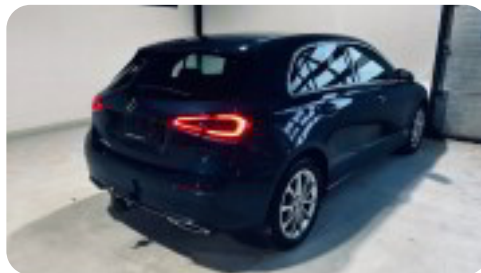

Billeder (14)

Se flere billeder på: lytzenscars.dk/biler-til-salg/mercedes-a250-e-advantage-aut-zbcabnaun6k