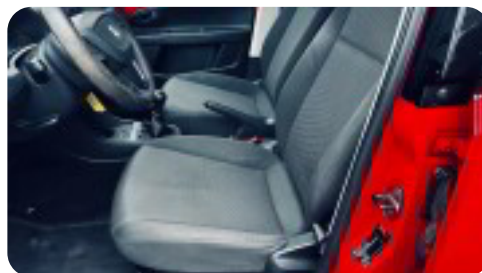

Seat Mii

60 Style

DKK 25.000,-

Kontantpris

Beskrivelse af Seat Mii

Fin lille bil
kører som den skal
Synet 8-2025

Sælges som afhentning.

Billeder (5)