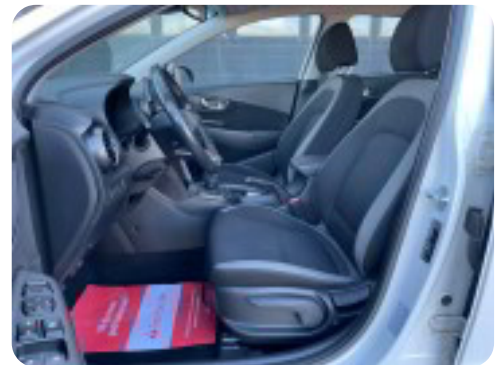

Billeder (19)

Se flere billeder på: lytzenscars.dk/biler-til-salg/hyundai-kona-t-gdi-trend-om1vbtzz2zc