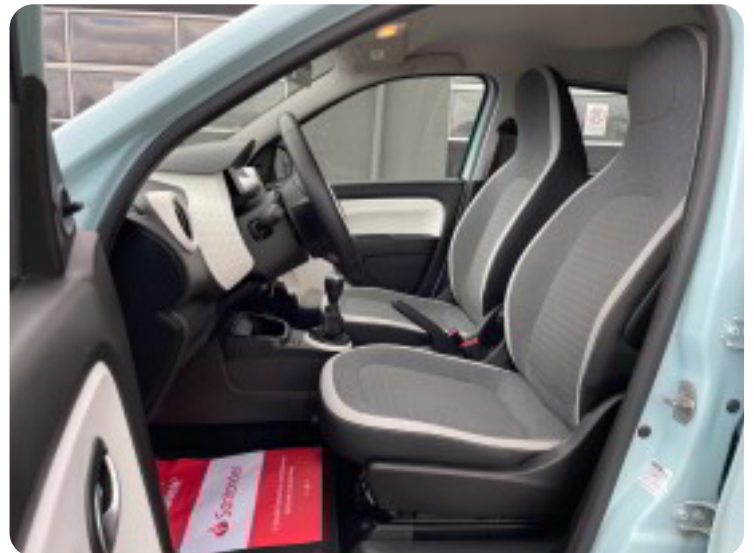

Billeder (15)

Se flere billeder på: lytzenscars.dk/biler-til-salg/reault-twingo-sce-75-life-cfpqe9itnci