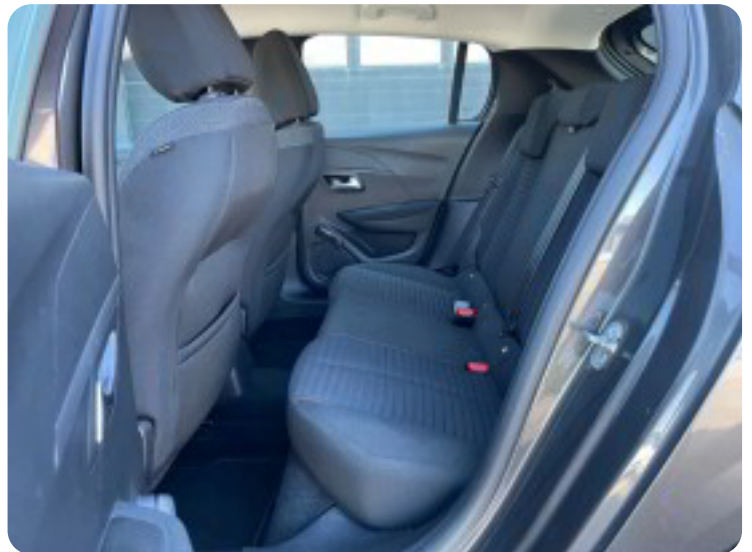

Billeder (16)

Se flere billeder på: lytzenscars.dk/biler-til-salg/peugeot-208-bluehdi-100-active-pack-n9z6zc7rhv1