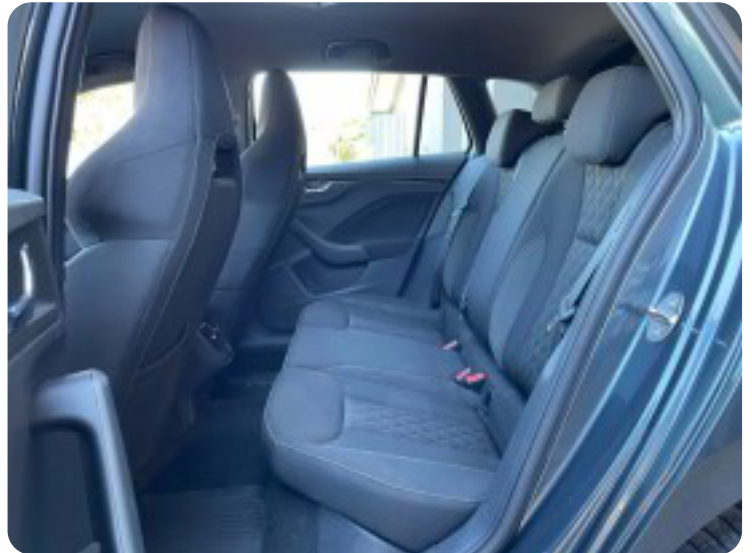

Billeder (18)

Se flere billeder på: lytzenscars.dk/biler-til-salg/skoda-scala-tsi-115-celebration-dsg-zcyu3msdx6d